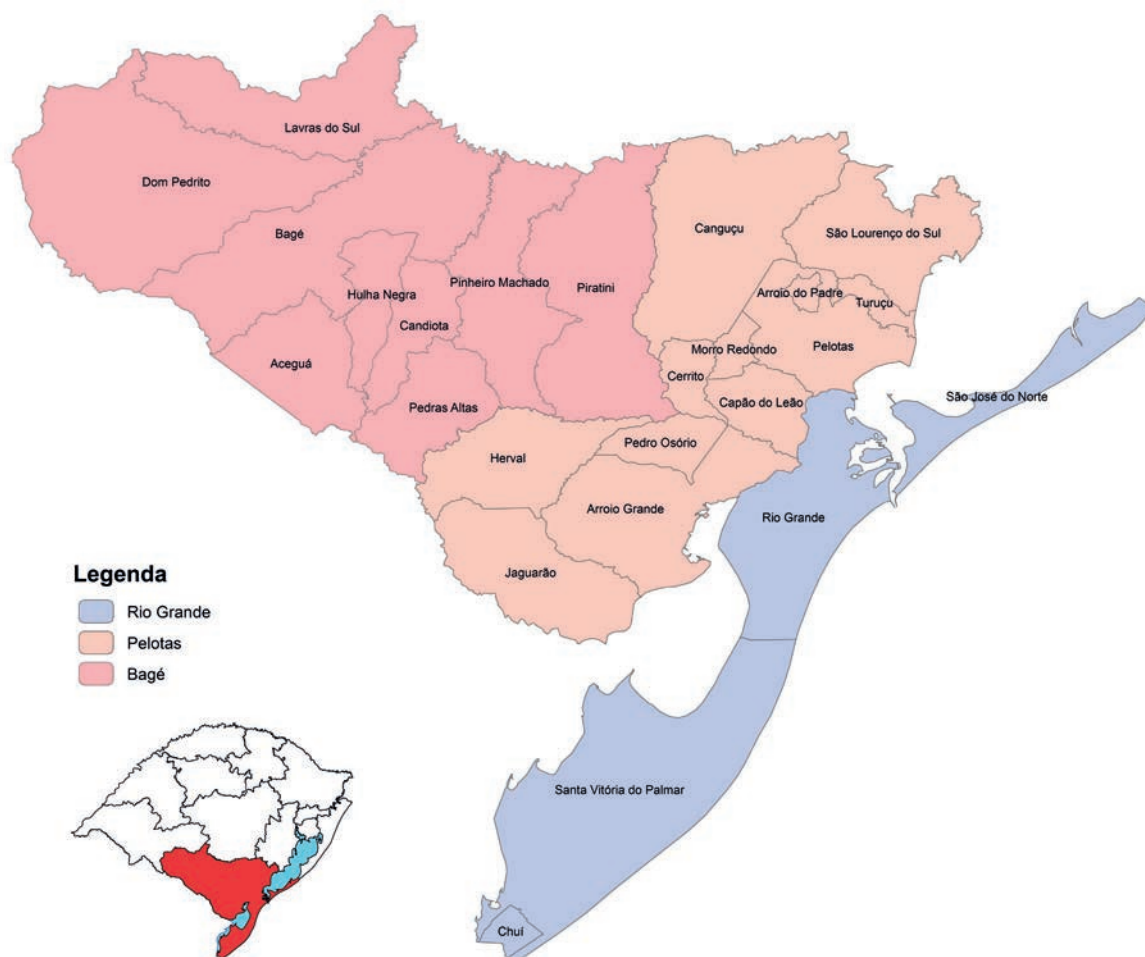

ZONAL SUL

INSPETORIAS	DATA DE CRIAÇÃO
BAGÉ	11/03/1977
PELOTAS	05/11/1971
RIO GRANDE	09/06/1982