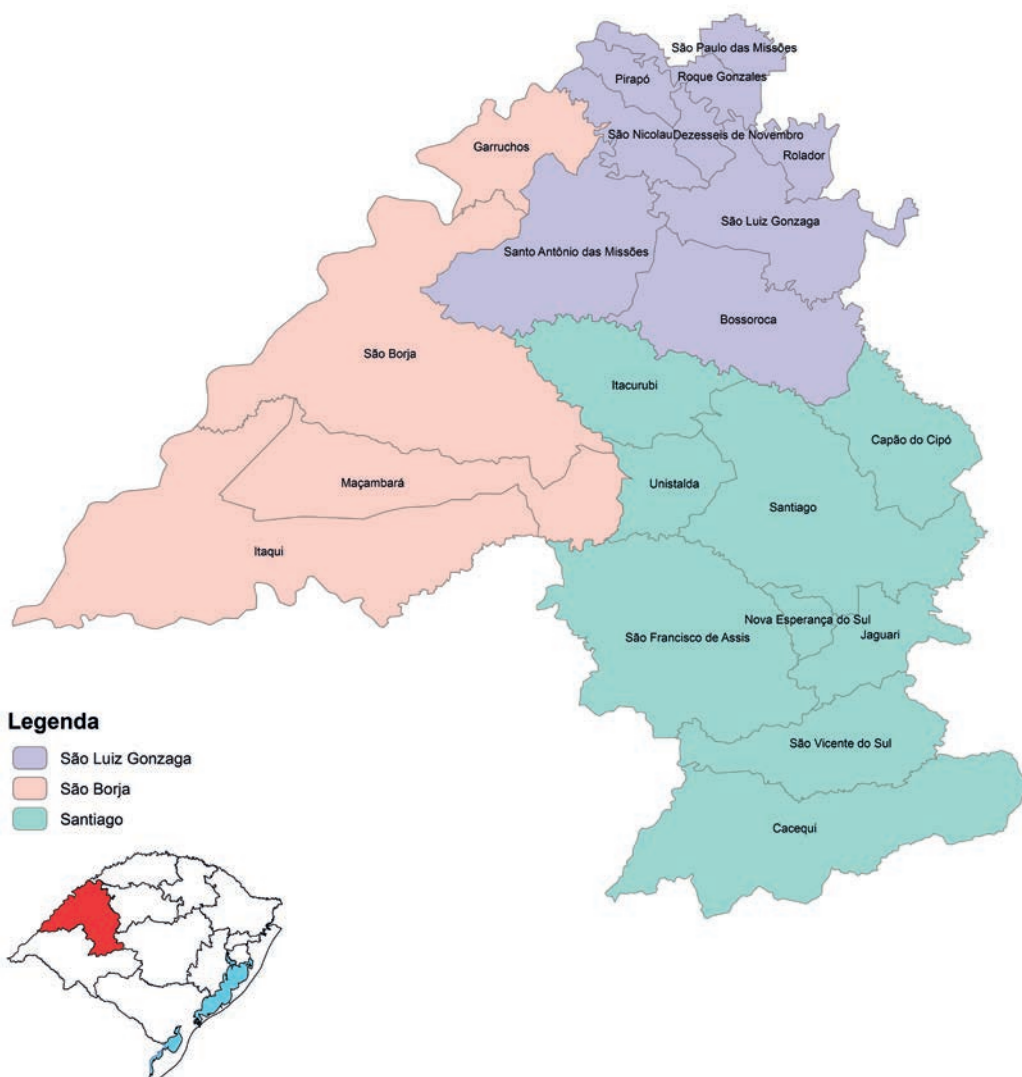

ZONAL FRONTEIRA OESTE

INSPETORIAS	DATA DE CRIAÇÃO
SANTIAGO	08/06/1984
SÃO BORJA	14/12/1984
SÃO LUIZ GONZAGA	10/12/1984