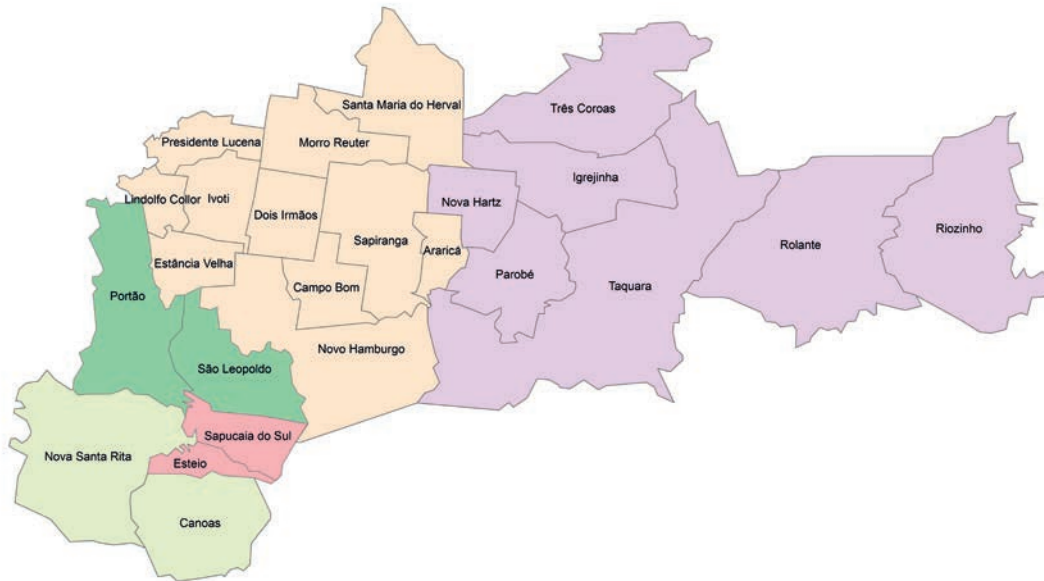

- 23 PANAMBI
- 24 PASSO FUNDO
- 25 PELOTAS
- 26 PORTO ALEGRE
- 27 RIO GRANDE
- 28 SANTA CRUZ DO SUL
- 29 SANTA MARIA
- 30 SANTA ROSA
- 31 SANTANA DO LIVRAMENTO
- 32 SANTIAGO
- 33 SANTO ÂNGELO
- 34 SÃO BORJA
- 35 SÃO GABRIEL
- 36 SÃO LEOPOLDO
- 37 SÃO LUIZ GONZAGA
- 38 TAQUARA
- 39 TORRES
- 40 TRAMANDAÍ
- 41 TRÊS PASSOS
- 42 URUGUAIANA
- 43 VACARIA
- 44 VIAMÃO

ZONAL SINOS

Legenda

- Taquara
- São Leopoldo
- Novo Hamburgo
- Esteio
- Canoas

| INSPETORIAS | DATA DE CRIAÇÃO |
|---------------|-----------------|
| CANOAS | 13/05/1983 |
| ESTEIO | 02/01/2008 |
| NOVO HAMBURGO | 20/11/1991 |
| SÃO LEOPOLDO | 09/07/1982 |
| TAQUARA | 01/08/1985 |