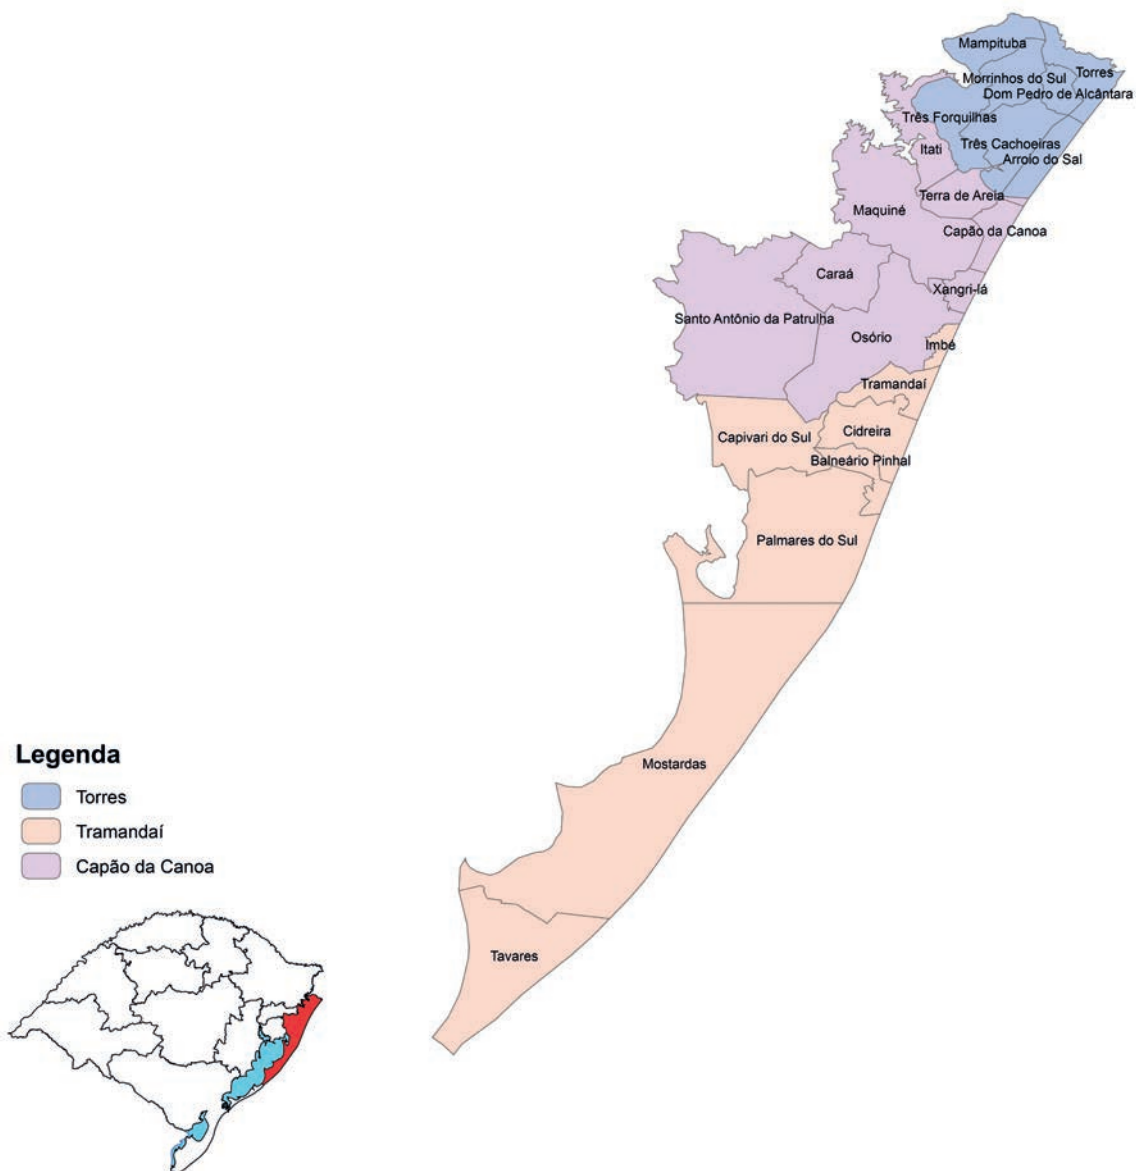

ZONAL LITORAL

INSPETORIAS	DATA DE CRIAÇÃO
CAPÃO DA CANOA	07/11/1983
TORRES	12/01/1984
TRAMANDAÍ	13/03/1981